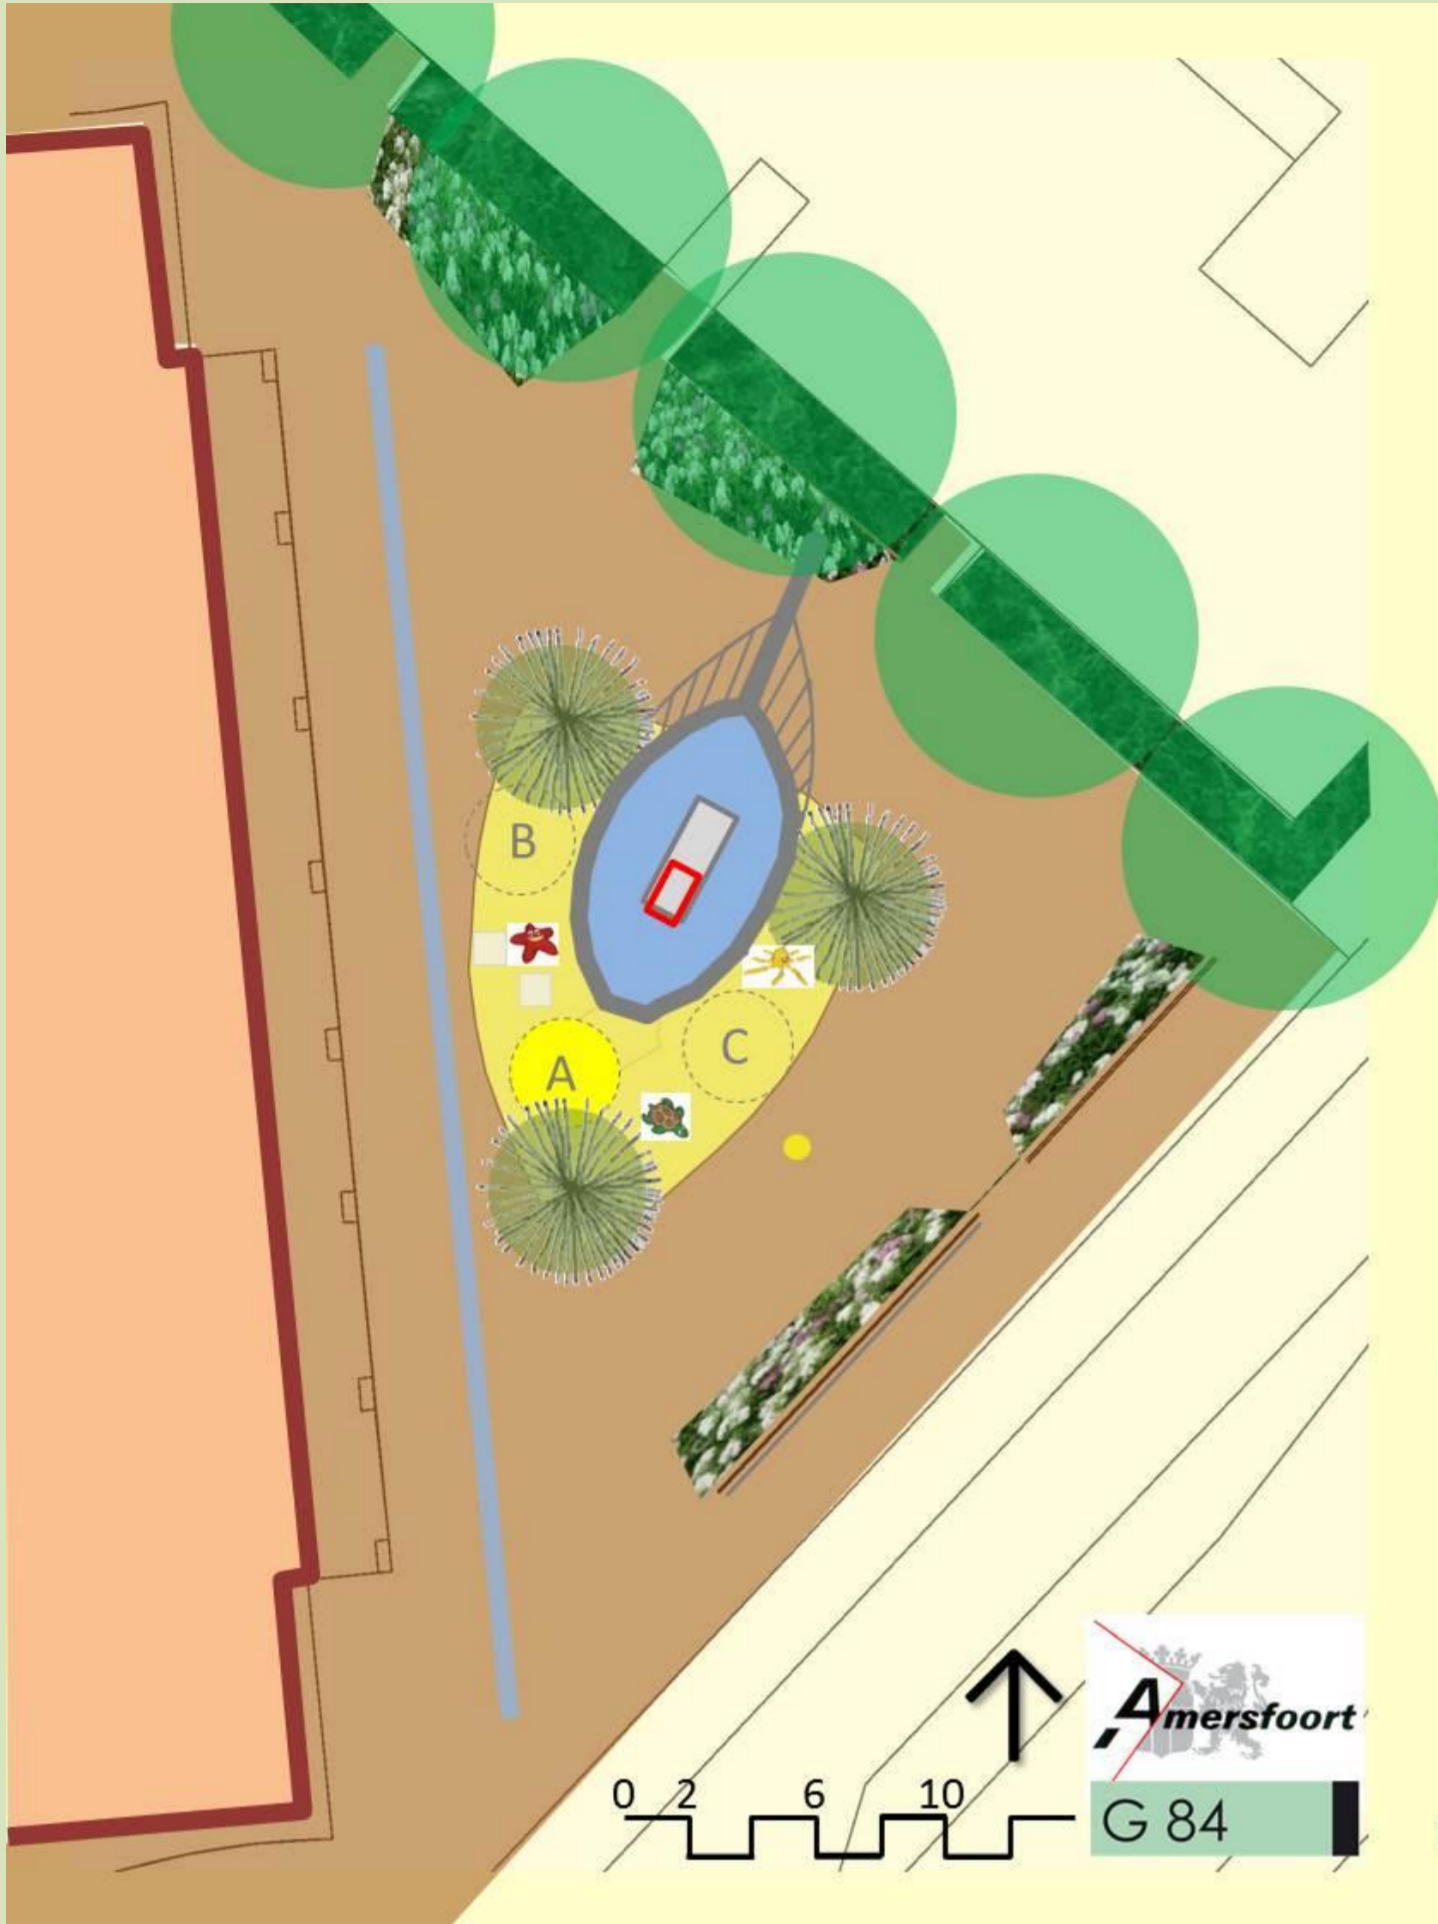

ONTWERP 1: SPEELSCHIP HANDHAVEN EN OPTIMAAL GROEN TOEVOEGEN

1. SPEELSCHIP HANDHAVEN

Speelschip met glijbaan handhaven en toevoegen speeltoestellen:

A 'instapduizel' B 'veerwip' C 'duizelzitje'

toevoegen 3D-zeefiguren: zeester, octopus en schildpad

ONTWERP 1 Amersfoort
0 5 10 15 20 25 G 84

BESTAAND GROEN: HAGEN HERSTELLEN + BOMEN SNOEIEN

NIEUW GROEN: BLOEIENDE PLANTVAKKEN + HAAG

NIEUW GROEN: BOMEN OP PLEIN EN VAN RANDWIJCKLAAN

NIEUW GROEN: GROENE ZUILEN EN GEVELGROEN

kale plekken in de hagen

de brede kronen snoeien...

bloeiende verhoogde plantvakken (zoals langs ALDI)

bloeiende haag langs hek

Op het voorplein rond Het Schip met speeltoestellen worden drie bijzondere bomen met een maritiem karakter gepland (bijv. dennen)

Extra bomen en grasbermen langs Van Randwijcklaan

groene zuilen langs winkelzone

gevelgroen op het voorplein