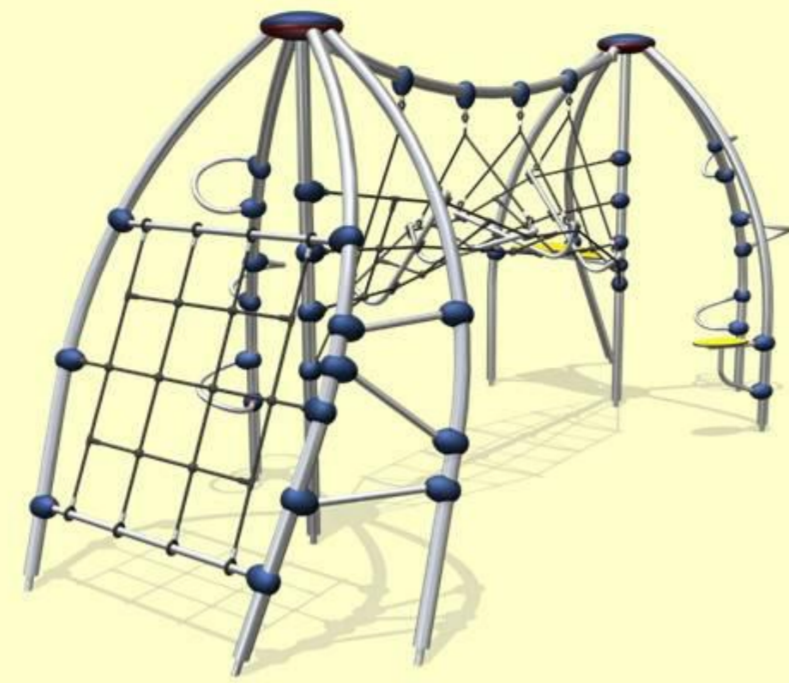

# ONTWERP 3: SPEELSCHIP WEG, NIEUWE TOESTELLEN EN MINIMAAL GROEN

## 3. SPEELSCHIP VERWIJDEREN

nieuwe speeltoestellen plaatsen:

A klimtoestel 'Diocles'

B 'instapduizel'

kale plekken in de hagen

herstellen

de brede kronen snoeien...

...naar smalle kronen

bloeiende verhoogde plantvakken (zoals langs ALDI)

Op het voorplein rond Het Schip met speeltoestellen worden drie bijzondere bomen met een maritiem karakter geplant (bijv. dennen)

Extra bomen en grasbermen langs Van Randwijcklaan

groene zuilen langs winkelzone

gevelgroen op het voorplein