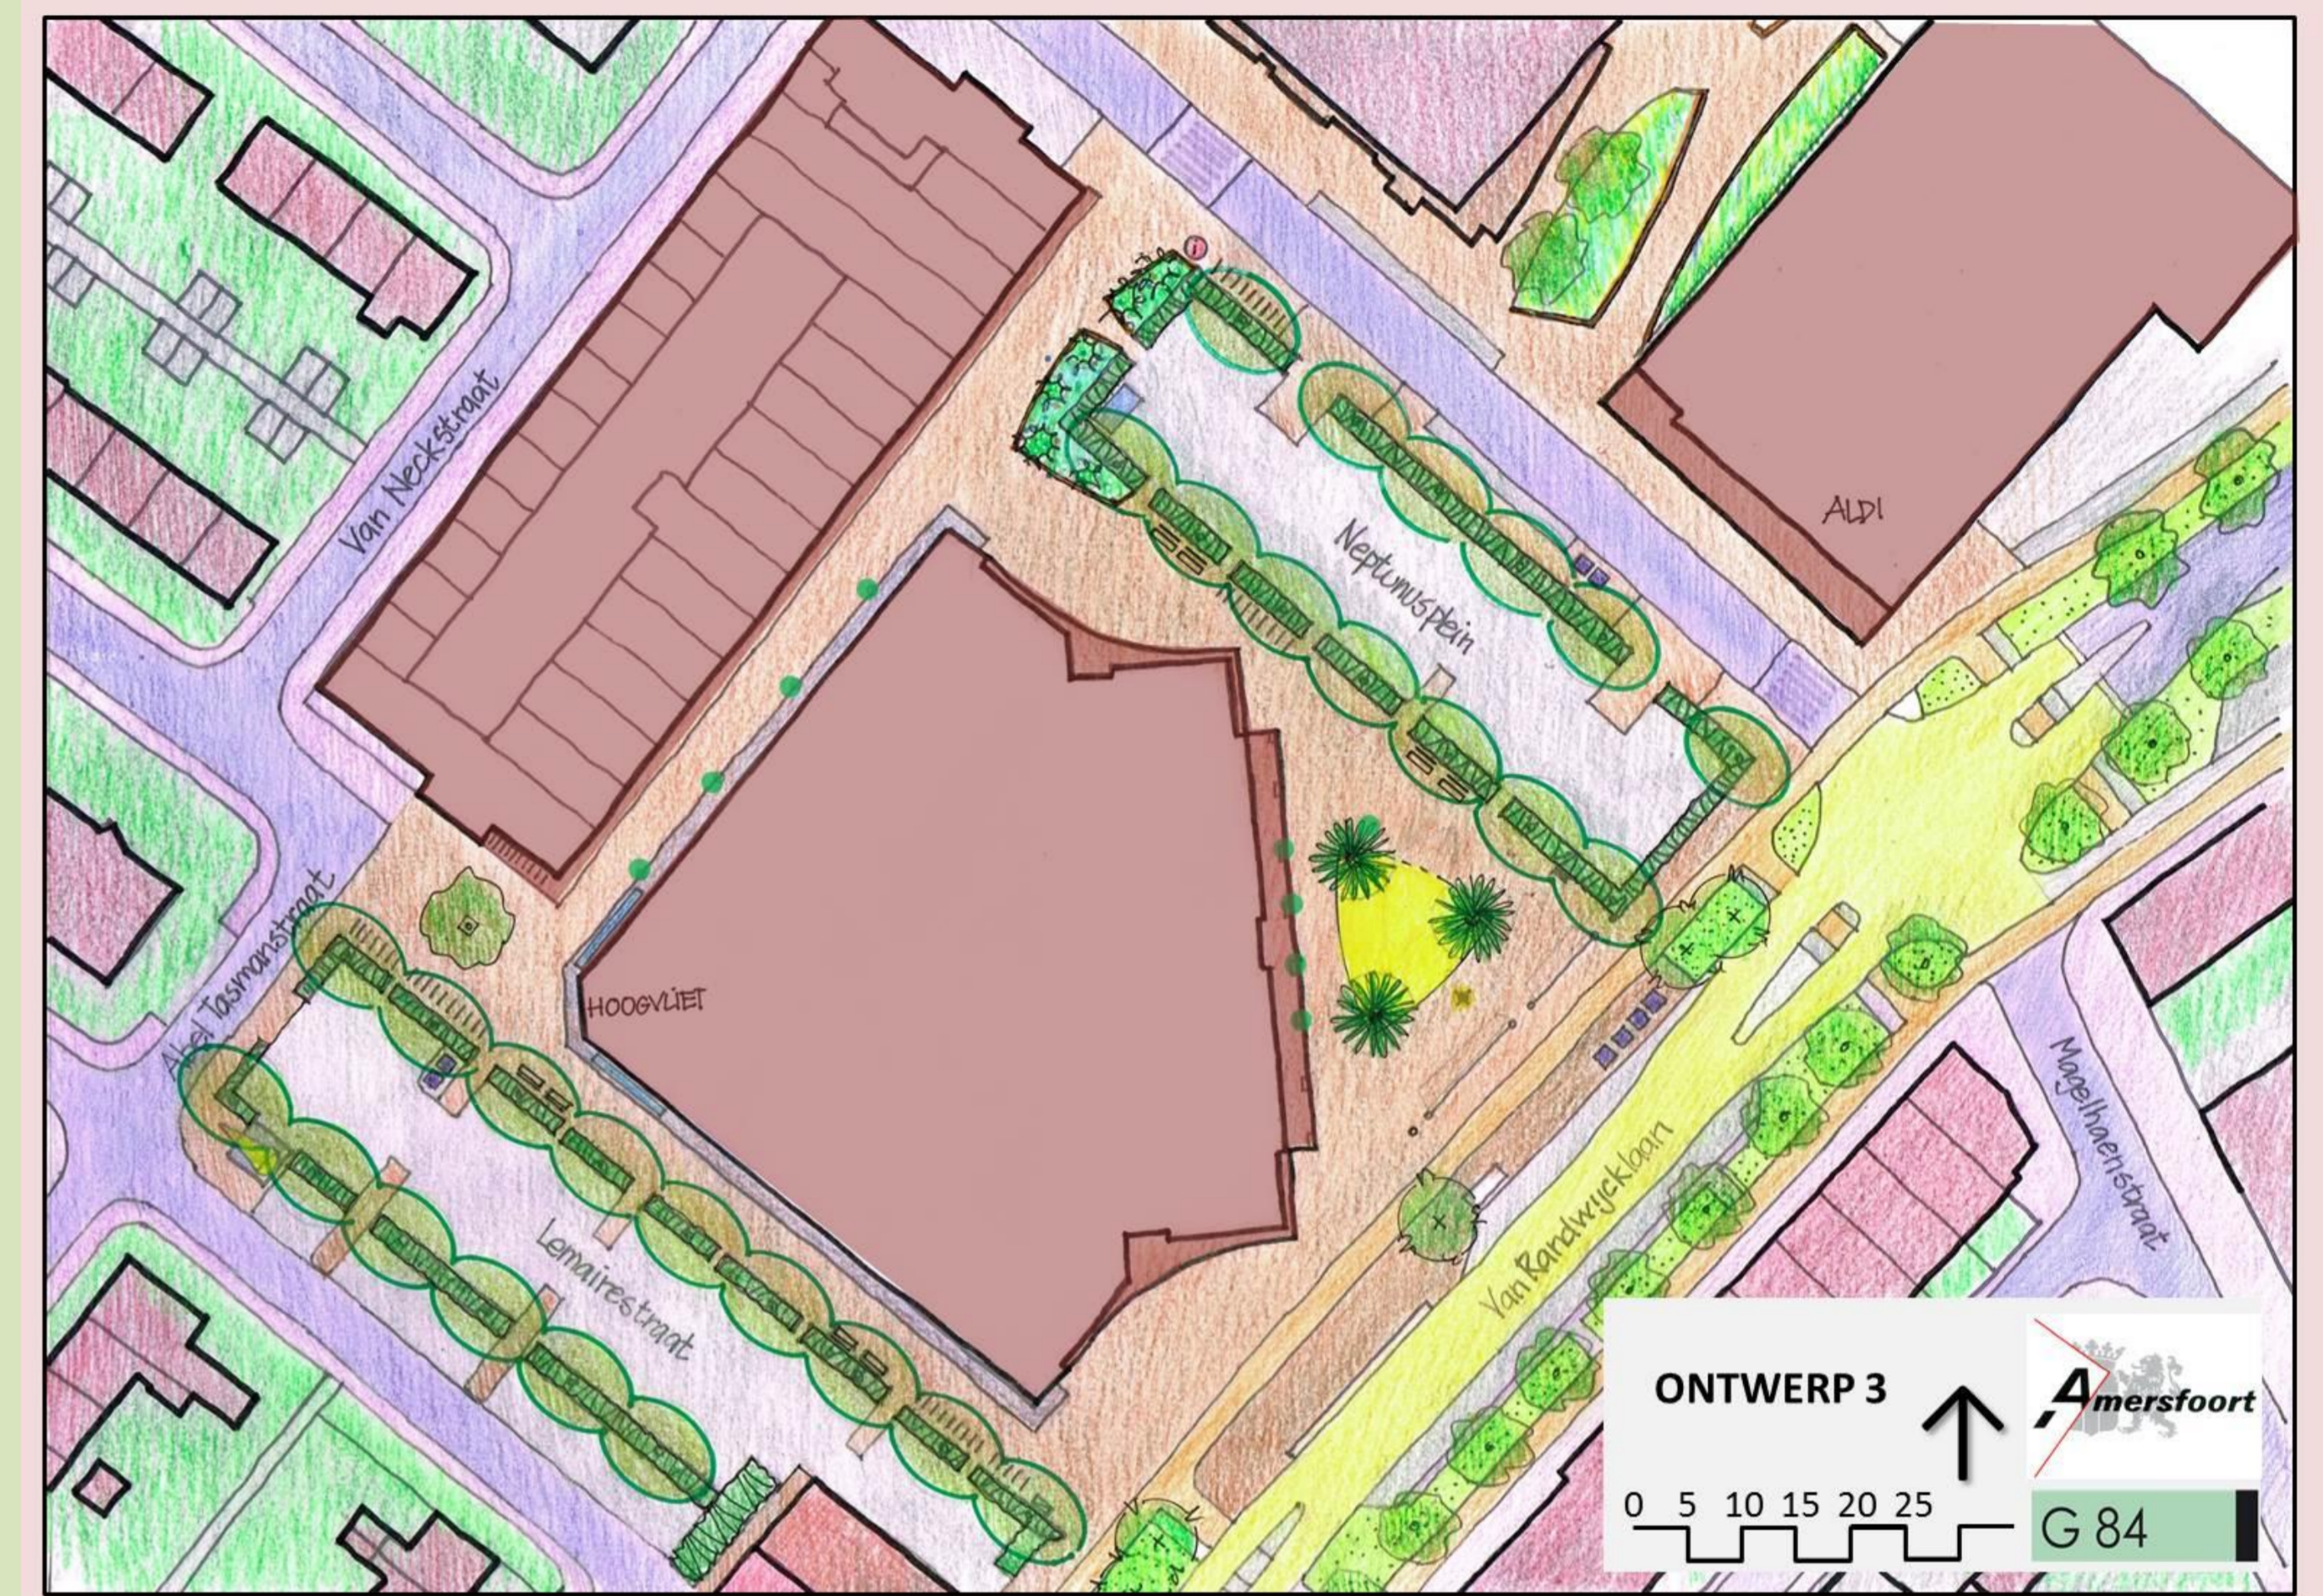

# ONTWERP 3: SPEELSCHIP WEG, NIEUWE TOESTELLEN EN MINIMAAL GROEN

## 3. SPEELSCHIP VERWIJDEREN

nieuwe speeltoestellen plaatsen:

A klimtoestel 'Diocles'

B 'instapduizel'

kale plekken in de hagen

herstellen

de brede kronen snoeien...

...naar smalle kronen

bloeiende verhoogde plantvakken (zoals langs ALDI)

Op het voorplein rond Het Schip met speeltoestellen worden drie bijzondere bomen met een maritiem karakter geplant (bijv. dennen)

Extra bomen en grasbermen langs Van Randwijcklaan

groene zuilen langs winkelzone

gevelgroen op het voorplein