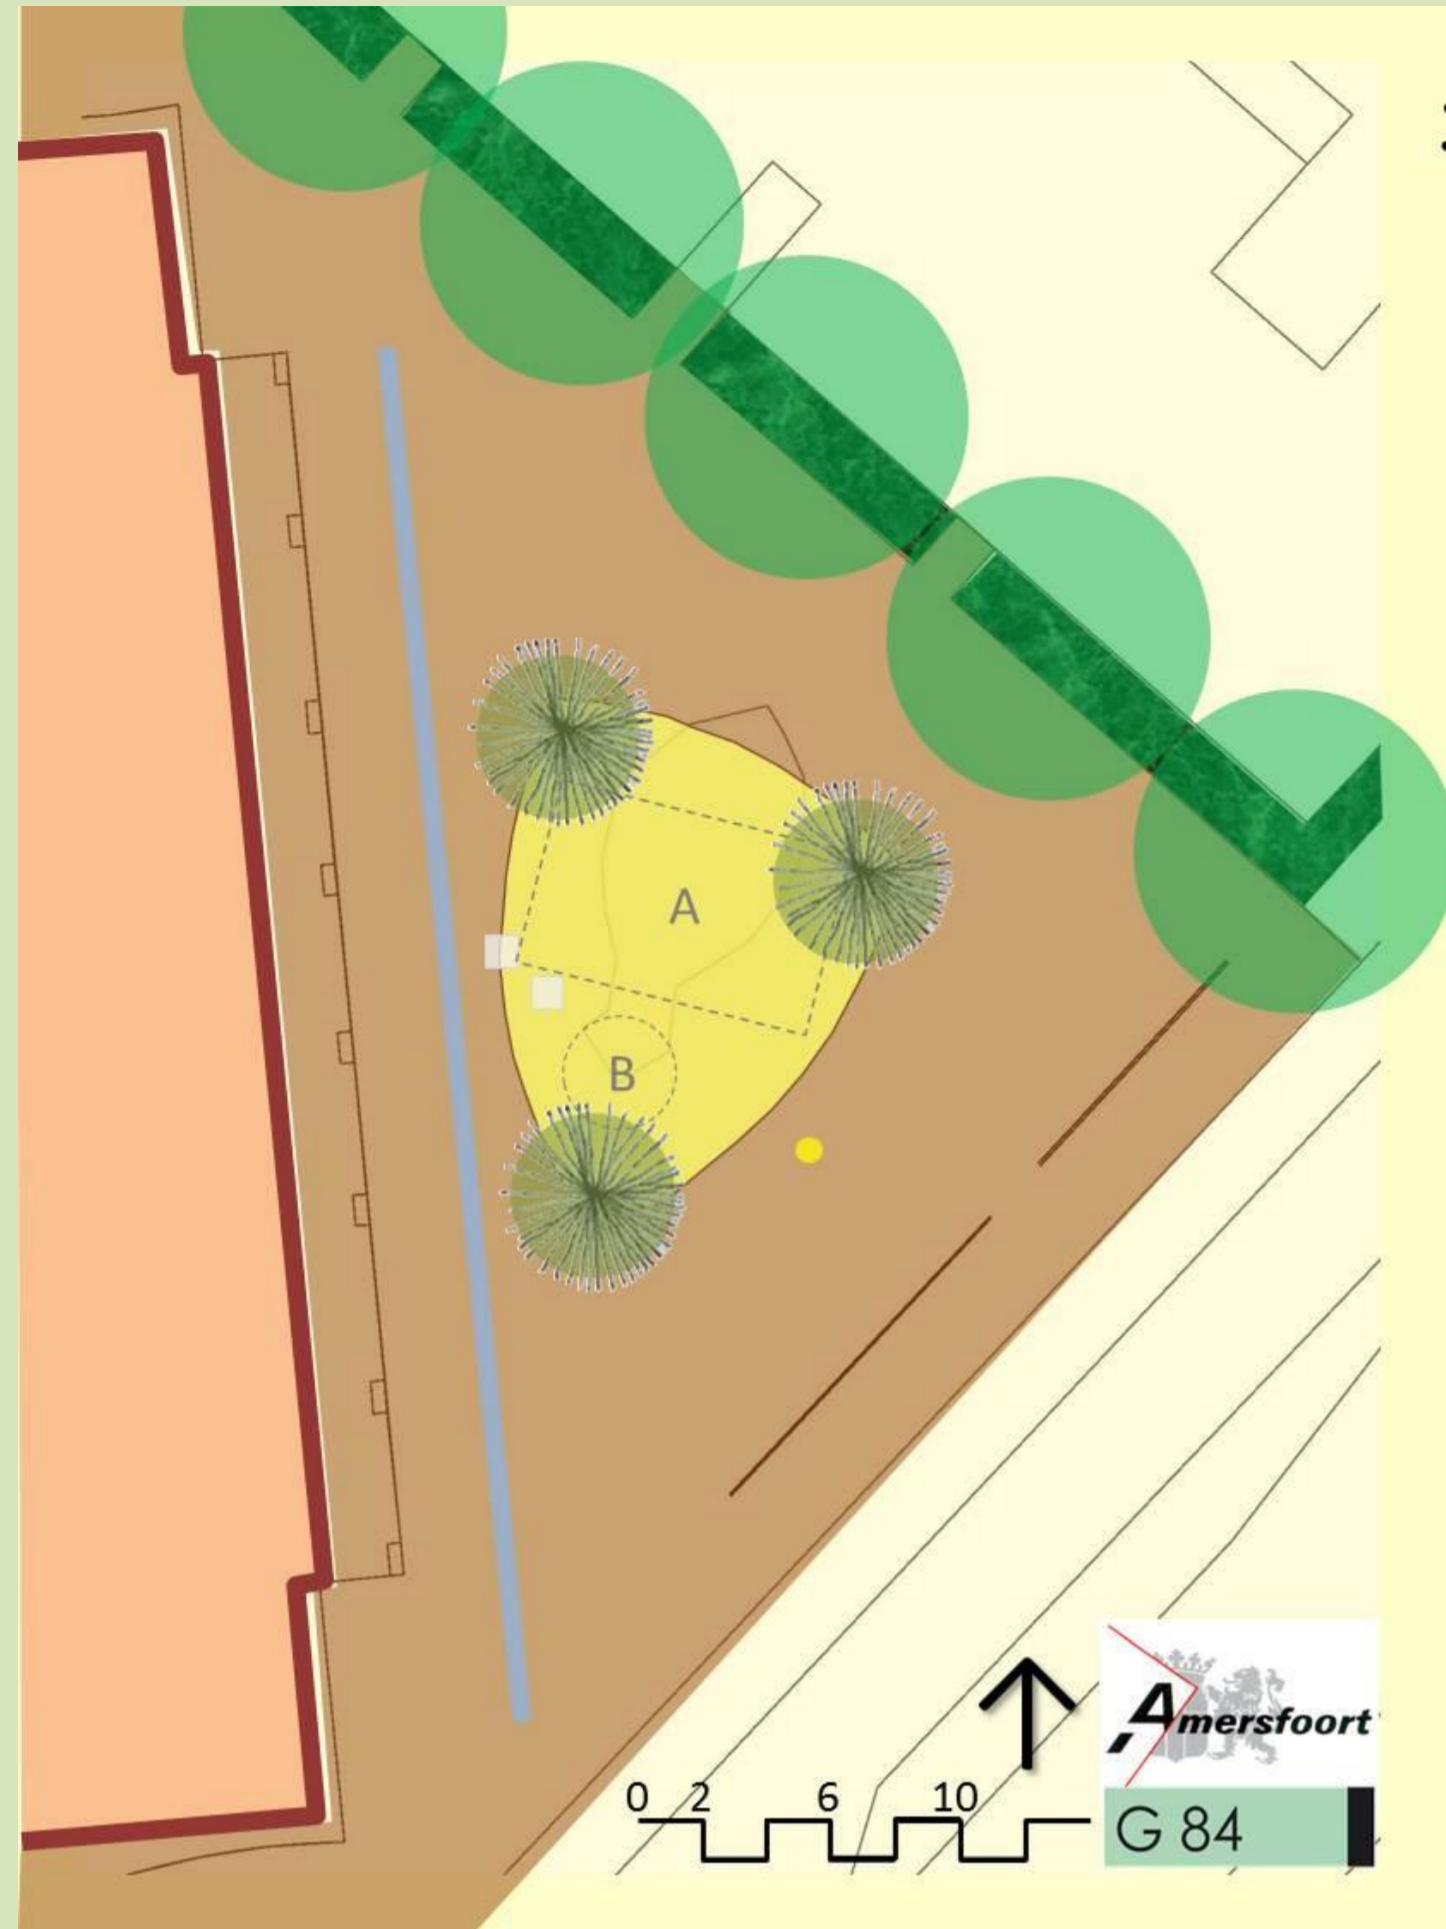

# ONTWERP 3: SPEELSCHIP WEG, NIEUWE TOESTELLEN EN MINIMAAL GROEN

## 3. SPEELSCHIP VERWIJDEREN

nieuwe speeltoestellen plaatsen:

A klimtoestel 'Diocles'

B 'instapduizel'

kale plekken in de hagen

herstellen

de brede kronen snoeien...

...naar smalle kronen

bloeiende verhoogde plantvakken (zoals langs ALDI)

Op het voorplein rond Het Schip met speeltoestellen worden drie bijzondere bomen met een maritiem karakter geplant (bijv. dennen)

Extra bomen en grasbermen langs Van Randwijcklaan

groene zuilen langs winkelzone

gevelgroen op het voorplein