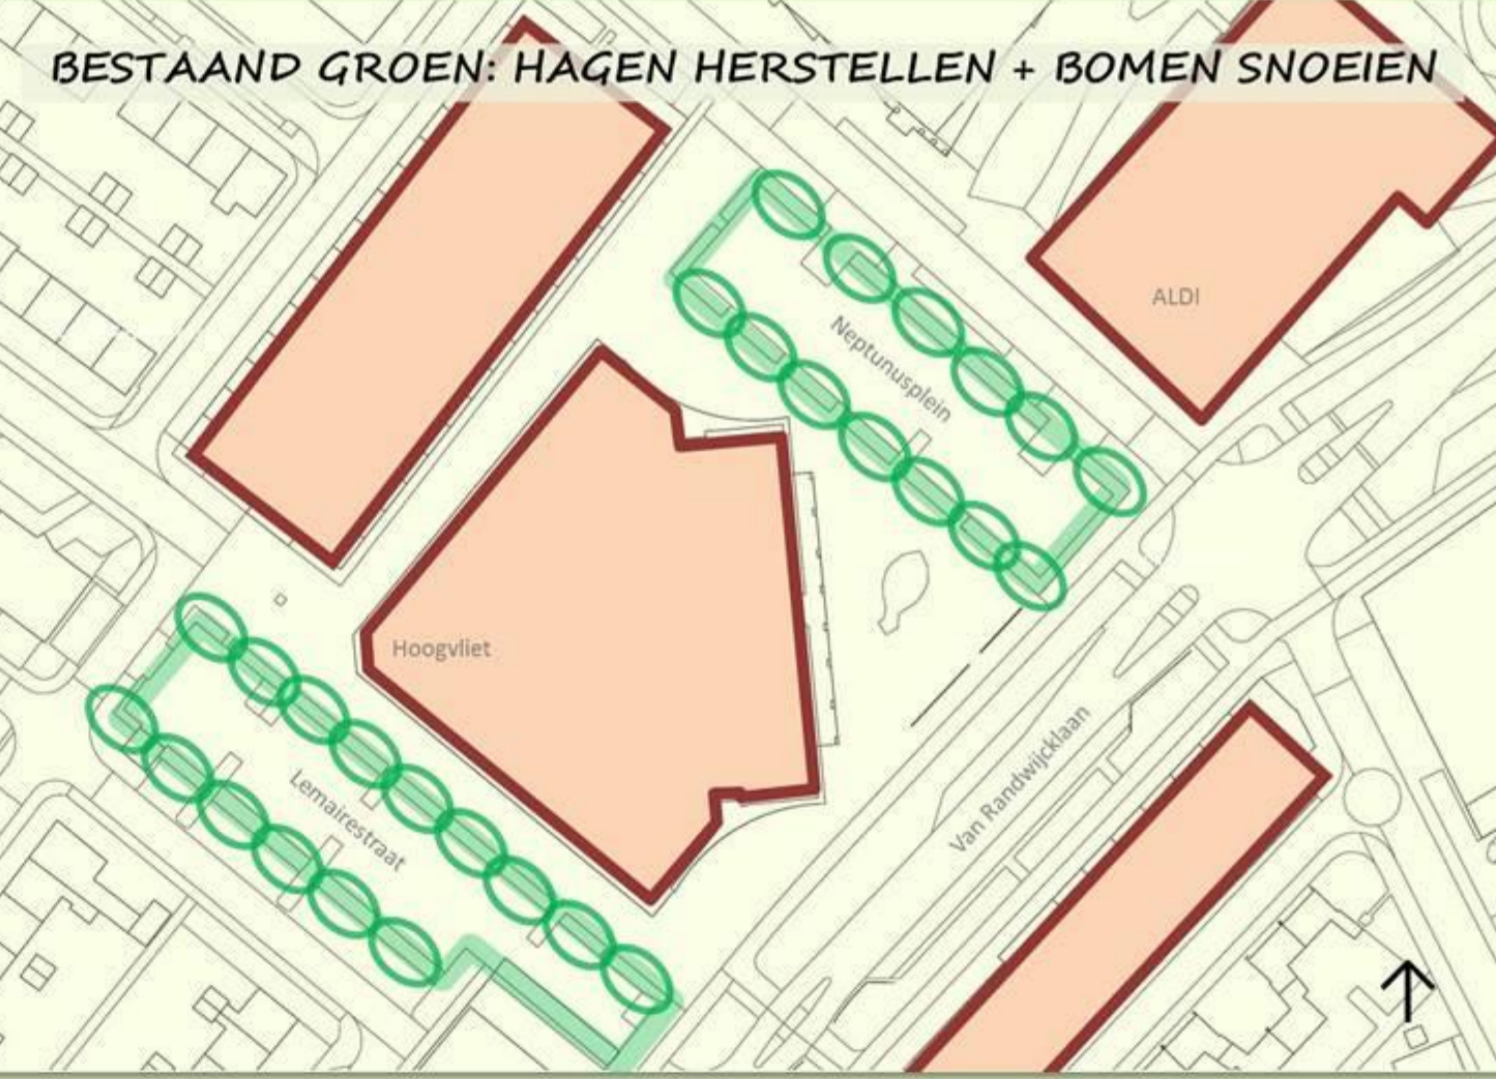

ONTWERP 3: SPEELSCHIP WEG, NIEUWE TOESTELLEN EN MINIMAAL GROEN

3. SPEELSCHIP VERWIJDEREN

nieuwe speeltoestellen plaatsen: