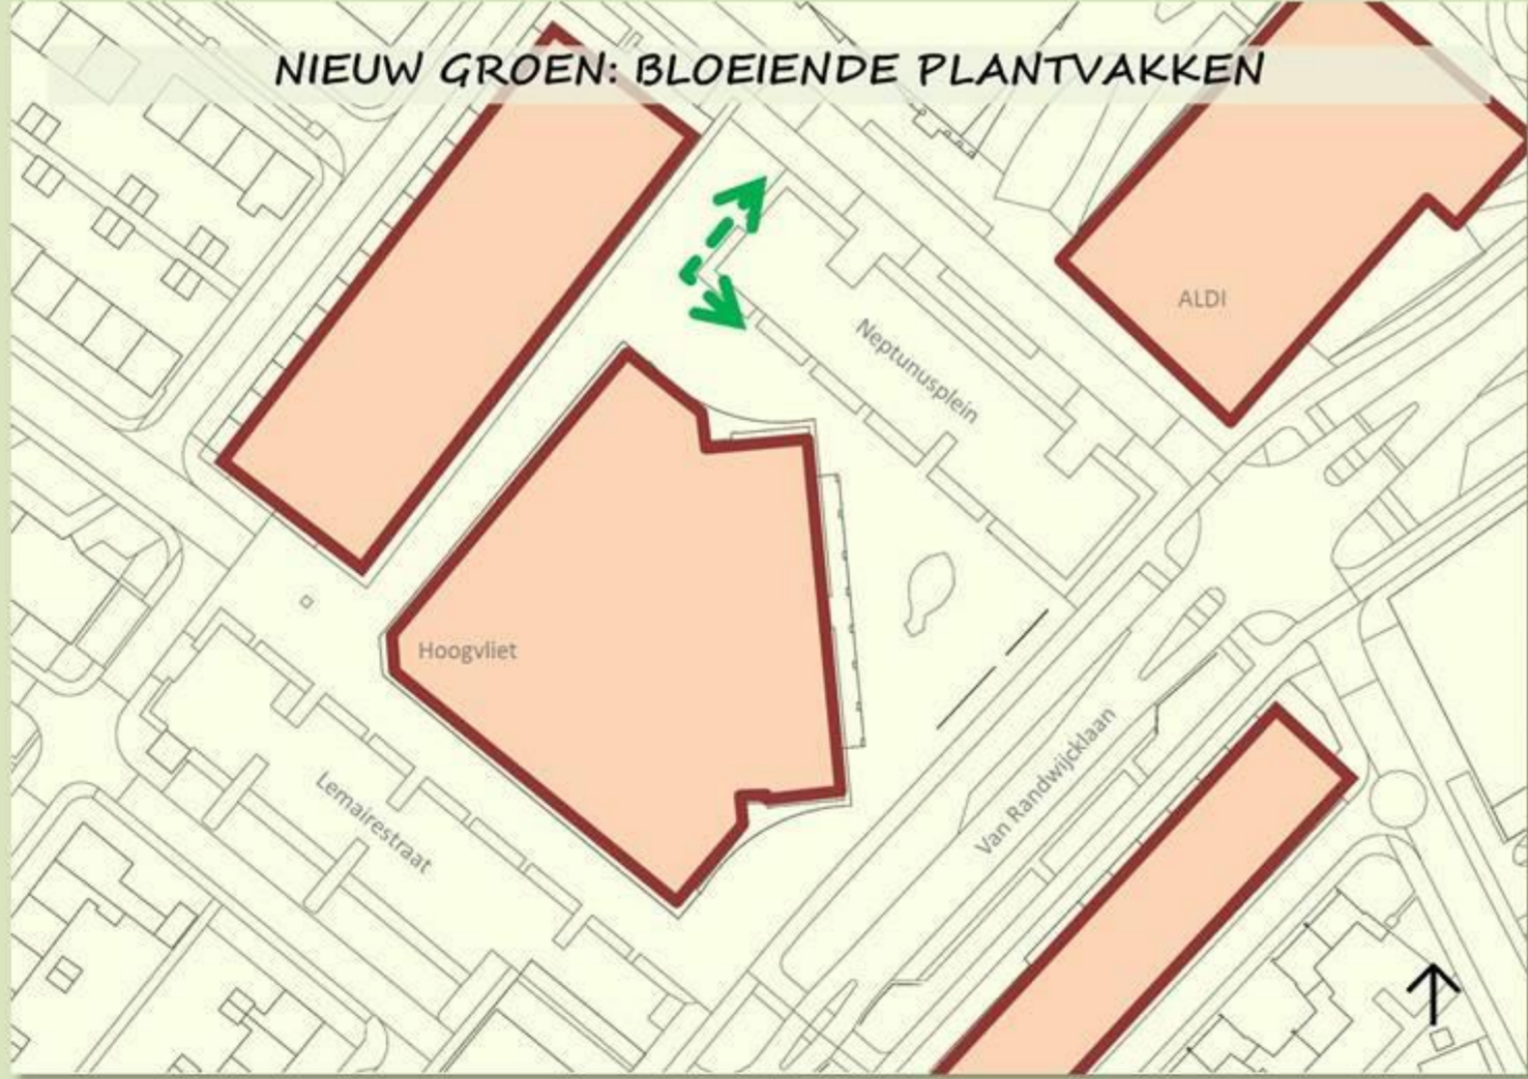

bloeiende verhoogde plantvakken (zoals langs ALDI)

Op het voorplein rond Het Schip met speeltoestellen worden drie bijzondere bomen met een maritiem karakter geplant (bijv. dennen)

Extra bomen en grasbermen langs Van Randwijcklaan